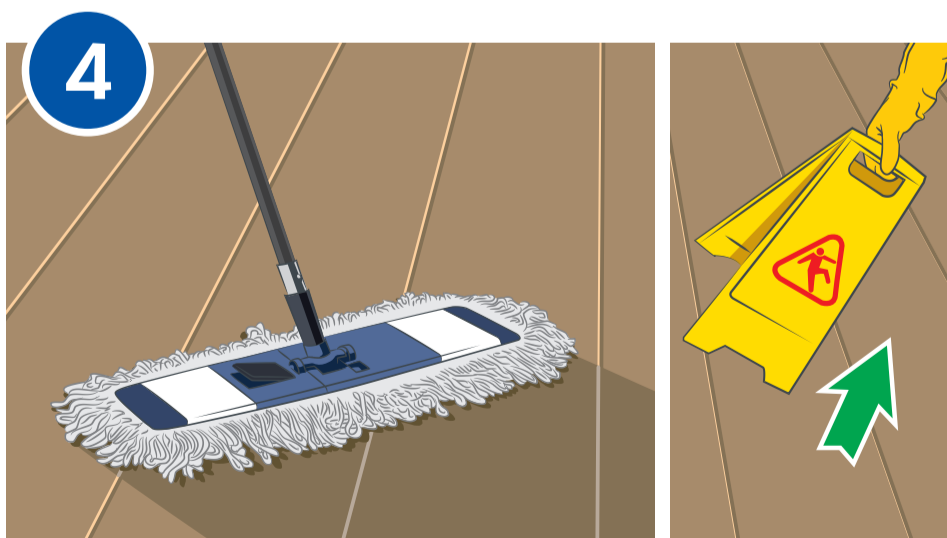

IMNOVA
UNIPROF D 050
Мойка пола в зале

Приготовьте рабочий раствор моющего средства **UNIPROF (D 050)** через автоматический дозатор. Дозировка – 5 мл / 1 л воды.

Подметите пол.
Установите предупреждающий знак «Скользкий пол».

Нанесите моющий раствор на поверхность с помощью мопа.

Всегда используйте уборочный инвентарь строго в соответствии с маркировкой по принадлежности к помещениям.

Уберите предупреждающий знак «Скользкий пол».