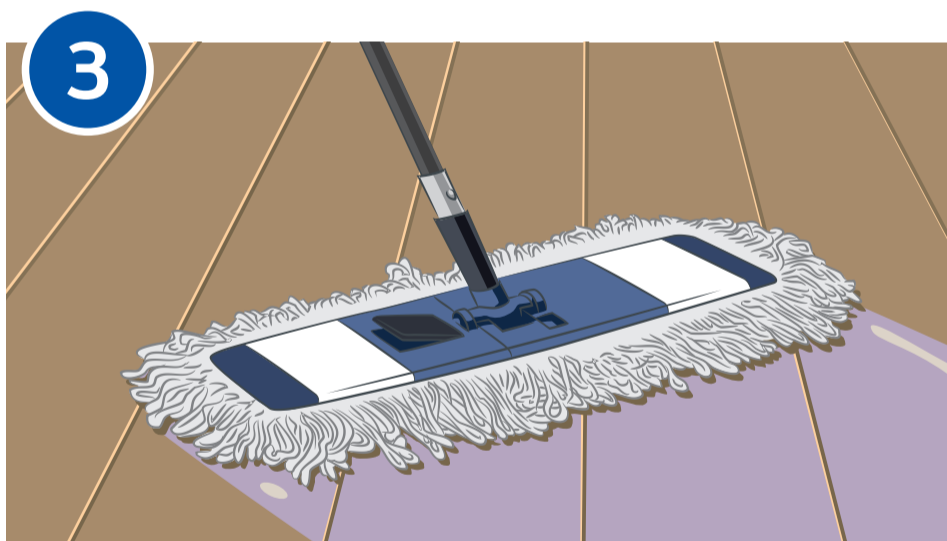

IMNOVA
UNIPROF D 050
Мойка пола в зале

Приготовьте рабочий раствор моющего средства **UNIPROF (D 050)** через автоматический дозатор. Дозировка – 5 мл / 1 л воды.

Подметите пол.
Установите предупреждающий знак «Скользкий пол».

Нанесите моющий раствор на поверхность с помощью мопа.

Всегда используйте уборочный инвентарь строго в соответствии с маркировкой по принадлежности к помещениям.

Уберите предупреждающий знак «Скользкий пол».