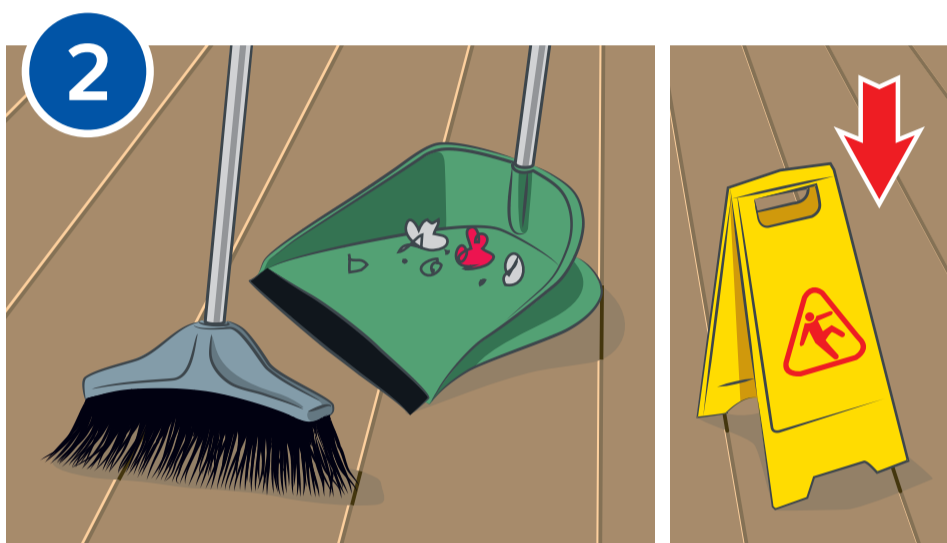

IMNOVA
UNIPROF D 050
Мойка пола в зале

Приготовьте рабочий раствор моющего средства **UNIPROF (D 050)** через автоматический дозатор. Дозировка – 5 мл / 1 л воды.

Подметите пол.
Установите предупреждающий знак «Скользкий пол».

Нанесите моющий раствор на поверхность с помощью мопа.

Всегда используйте уборочный инвентарь строго в соответствии с маркировкой по принадлежности к помещениям.

Уберите предупреждающий знак «Скользкий пол».