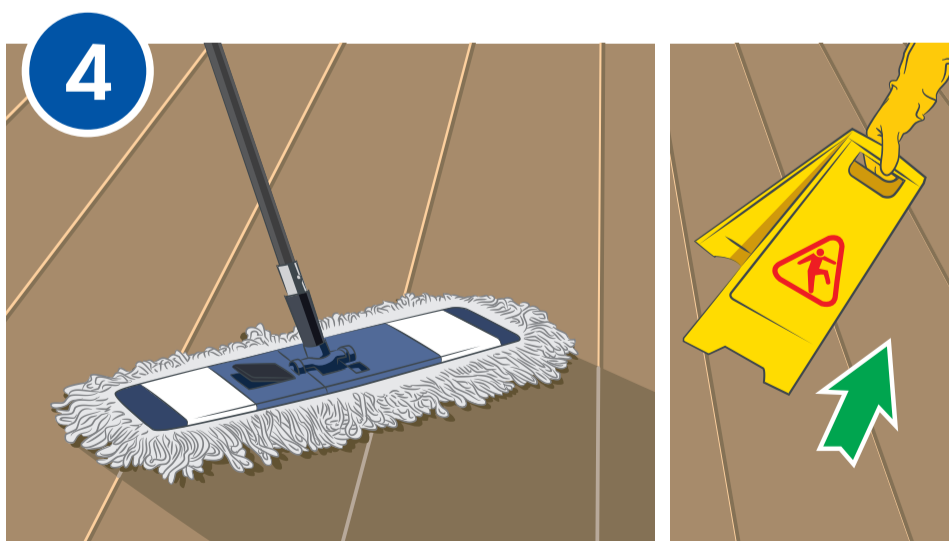

# UNIVERSAL EXTRA D 015

Мойка обеденного зала

Приготовьте рабочий раствор моющего средства **UNIVERSAL EXTRA (D 015)** через автоматический дозатор. Дозировка – 5 мл / 1 л воды.

Подметите пол.  
Установите предупреждающий знак «Скользкий пол».

Нанесите моющий раствор на поверхность с помощью мопа.

Всегда используйте уборочный инвентарь строго в соответствии с маркировкой по принадлежности к помещениям.

Уберите предупреждающий знак «Скользкий пол».