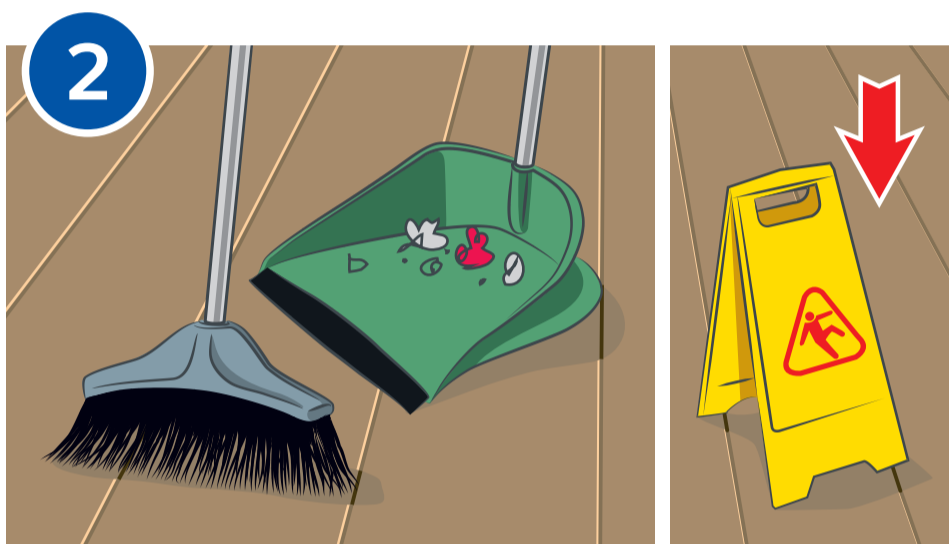

# UNIVERSAL EXTRA D 015

Мойка обеденного зала

Приготовьте рабочий раствор моющего средства **UNIVERSAL EXTRA (D 015)** через автоматический дозатор. Дозировка – 5 мл / 1 л воды.

Подметите пол.  
Установите предупреждающий знак «Скользкий пол».

Нанесите моющий раствор на поверхность с помощью мопа.

Всегда используйте уборочный инвентарь строго в соответствии с маркировкой по принадлежности к помещениям.

Уберите предупреждающий знак «Скользкий пол».