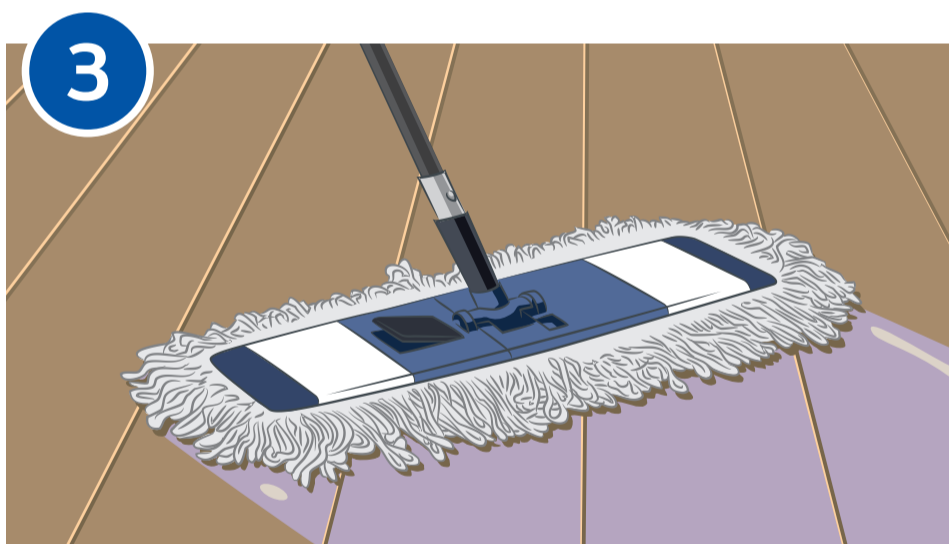

# UNIVERSAL EXTRA D 015

Мойка обеденного зала

Приготовьте рабочий раствор моющего средства **UNIVERSAL EXTRA (D 015)** через автоматический дозатор. Дозировка – 5 мл / 1 л воды.

Подметите пол.  
Установите предупреждающий знак «Скользкий пол».

Нанесите моющий раствор на поверхность с помощью мопа.

Всегда используйте уборочный инвентарь строго в соответствии с маркировкой по принадлежности к помещениям.

Уберите предупреждающий знак «Скользкий пол».