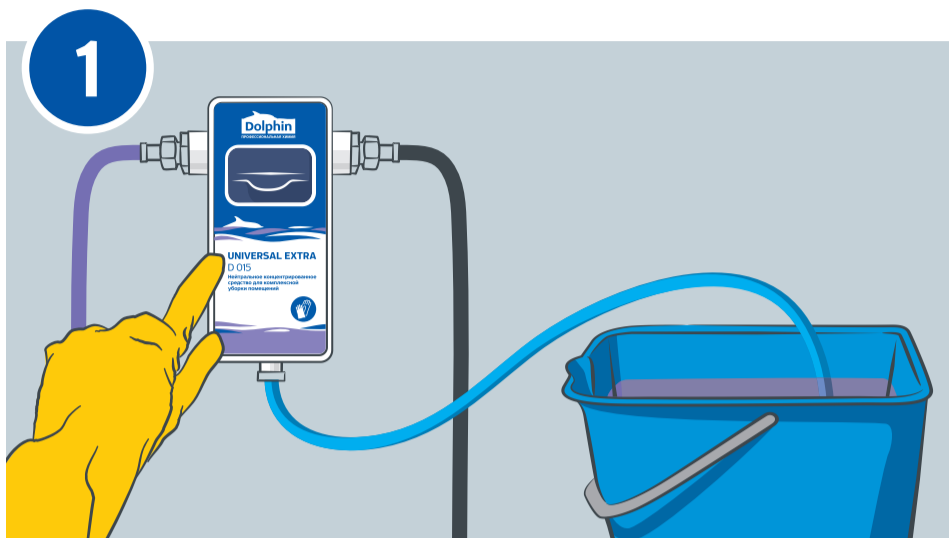

# UNIVERSAL EXTRA D 015

Мойка обеденного зала

Приготовьте рабочий раствор моющего средства **UNIVERSAL EXTRA (D 015)** через автоматический дозатор. Дозировка – 5 мл / 1 л воды.

Подметите пол.  
Установите предупреждающий знак «Скользкий пол».

Нанесите моющий раствор на поверхность с помощью мопа.

Всегда используйте уборочный инвентарь строго в соответствии с маркировкой по принадлежности к помещениям.

Уберите предупреждающий знак «Скользкий пол».