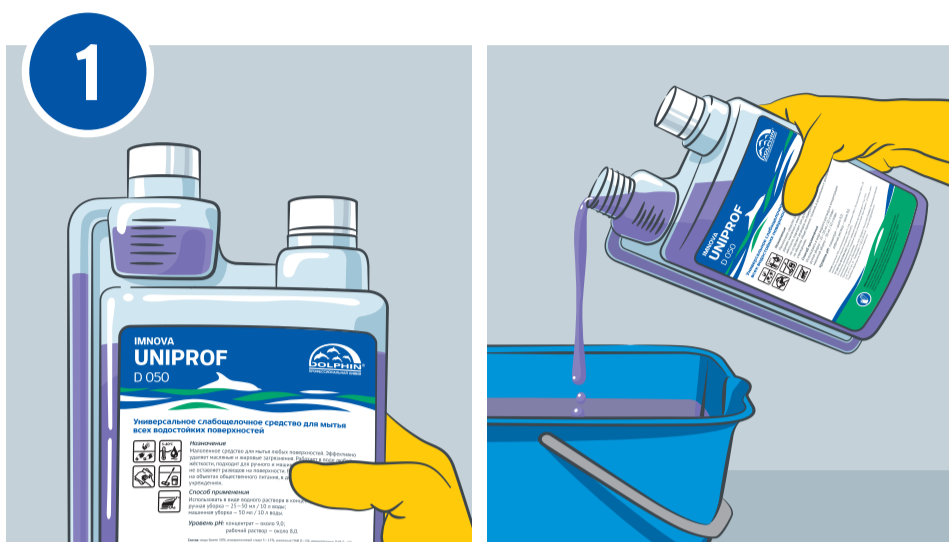

IMNOVA UNIPROF D 050

Мойка пола в зале

Приготовьте рабочий раствор моющего средства **UNIPROF (D 050)** при помощи дозатора. Дозировка – 5 мл / 1 л воды.

Подметите пол.
Установите предупреждающий знак «Скользкий пол».

Помойте поверхность рабочим раствором моющего средства с помощью мопа.

Всегда используйте уборочный инвентарь строго в соответствии с маркировкой по принадлежности к помещениям.

Уберите предупреждающий знак «Скользкий пол».