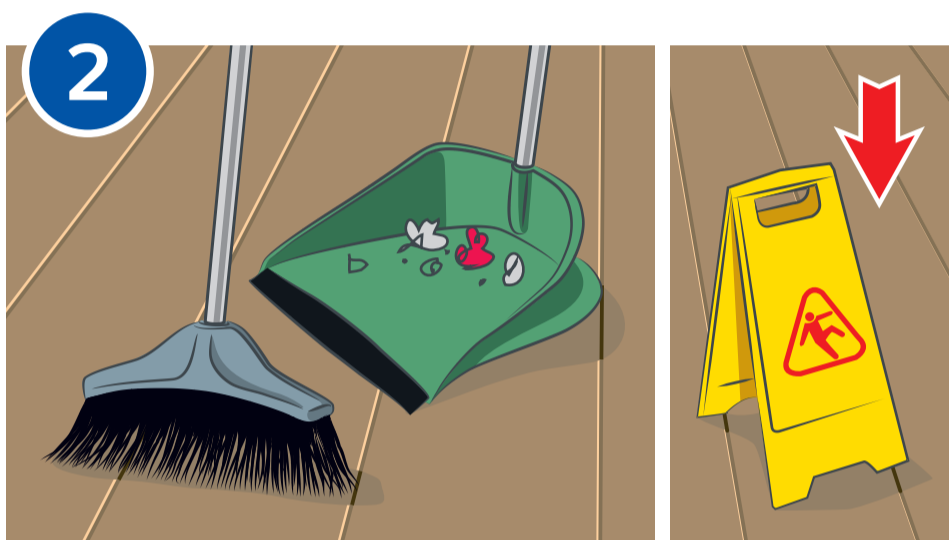

IMNOVA UNIPROF D 050

Мойка пола в зале

Приготовьте рабочий раствор моющего средства **UNIPROF (D 050)** при помощи дозатора. Дозировка – 5 мл / 1 л воды.

Подметите пол.
Установите предупреждающий знак «Скользкий пол».

Помойте поверхность рабочим раствором моющего средства с помощью мопа.

Всегда используйте уборочный инвентарь строго в соответствии с маркировкой по принадлежности к помещениям.

Уберите предупреждающий знак «Скользкий пол».