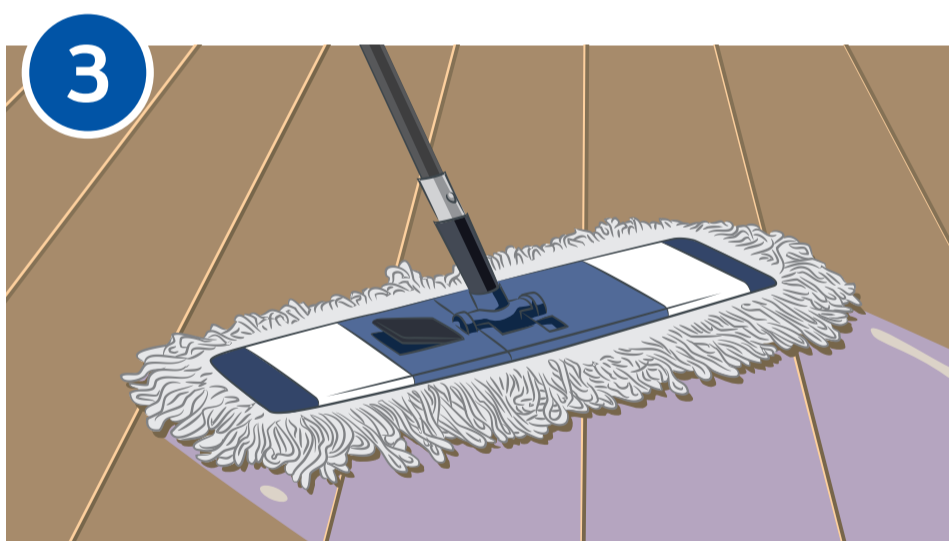

IMNOVA UNIPROF D 050

Мойка пола в зале

Приготовьте рабочий раствор моющего средства **UNIPROF (D 050)** при помощи дозатора. Дозировка – 5 мл / 1 л воды.

Подметите пол.
Установите предупреждающий знак «Скользкий пол».

Помойте поверхность рабочим раствором моющего средства с помощью мопа.

Всегда используйте уборочный инвентарь строго в соответствии с маркировкой по принадлежности к помещениям.

Уберите предупреждающий знак «Скользкий пол».