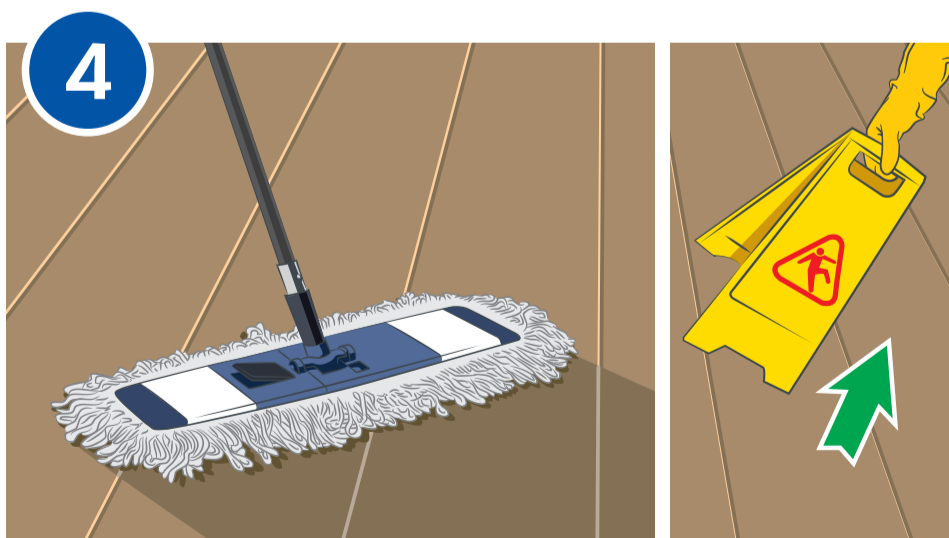

IMNOVA UNIPROF D 050

Мойка пола в зале

Приготовьте рабочий раствор моющего средства **UNIPROF (D 050)** при помощи дозатора. Дозировка – 5 мл / 1 л воды.

Подметите пол.
Установите предупреждающий знак «Скользкий пол».

Помойте поверхность рабочим раствором моющего средства с помощью мопа.

Всегда используйте уборочный инвентарь строго в соответствии с маркировкой по принадлежности к помещениям.

Уберите предупреждающий знак «Скользкий пол».