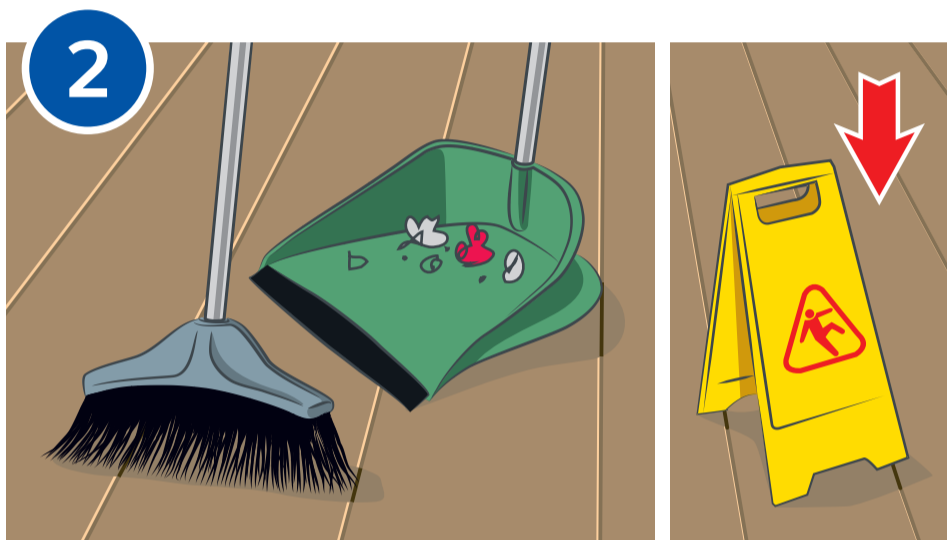

UNIVERSAL EXTRA D 015

Мойка обеденного зала

Приготовьте рабочий раствор моющего средства **UNIVERSAL EXTRA (D 015)** через автоматический дозатор. Дозировка – 5 мл / 1 л воды.

Подметите пол.
Установите предупреждающий знак «Скользкий пол».

Нанесите моющий раствор на поверхность с помощью мопа.

Всегда используйте уборочный инвентарь строго в соответствии с маркировкой по принадлежности к помещениям.

Уберите предупреждающий знак «Скользкий пол».