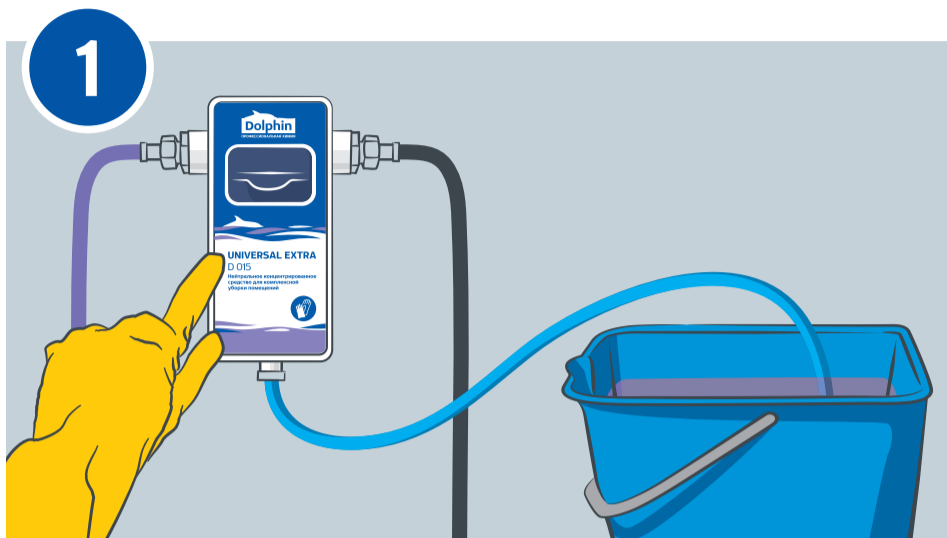

UNIVERSAL EXTRA D 015

Мойка обеденного зала

Приготовьте рабочий раствор моющего средства **UNIVERSAL EXTRA (D 015)** через автоматический дозатор. Дозировка – 5 мл / 1 л воды.

Подметите пол.
Установите предупреждающий знак «Скользкий пол».

Нанесите моющий раствор на поверхность с помощью мопа.

Всегда используйте уборочный инвентарь строго в соответствии с маркировкой по принадлежности к помещениям.

Уберите предупреждающий знак «Скользкий пол».