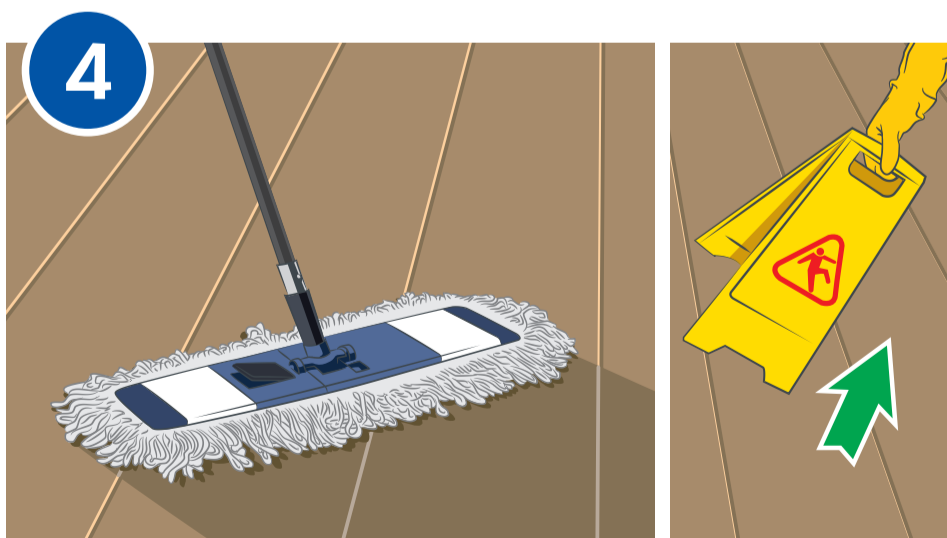

UNIVERSAL EXTRA D 015

Мойка обеденного зала

Приготовьте рабочий раствор моющего средства **UNIVERSAL EXTRA (D 015)** через автоматический дозатор. Дозировка – 5 мл / 1 л воды.

Подметите пол.
Установите предупреждающий знак «Скользкий пол».

Нанесите моющий раствор на поверхность с помощью мопа.

Всегда используйте уборочный инвентарь строго в соответствии с маркировкой по принадлежности к помещениям.

Уберите предупреждающий знак «Скользкий пол».