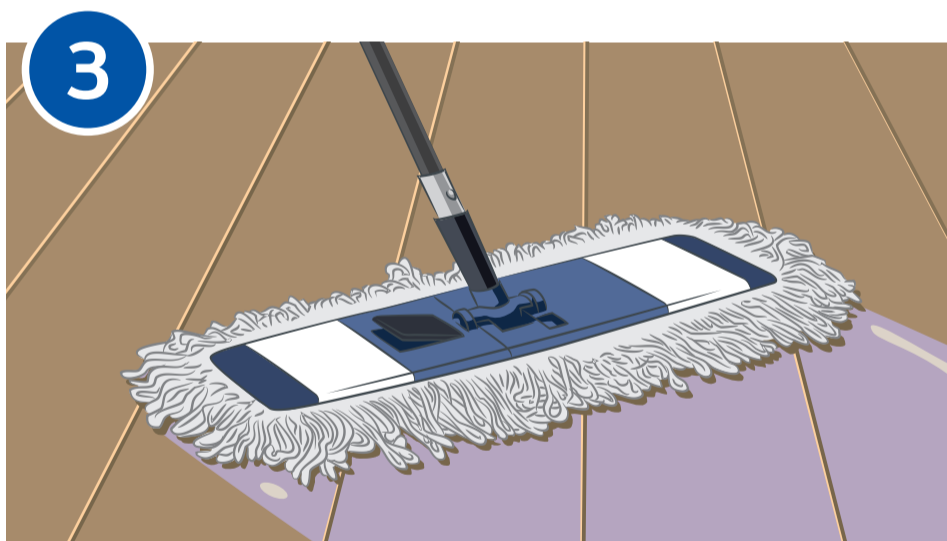

UNIVERSAL EXTRA D 015

Мойка обеденного зала

Приготовьте рабочий раствор моющего средства **UNIVERSAL EXTRA (D 015)** через автоматический дозатор. Дозировка – 5 мл / 1 л воды.

Подметите пол.
Установите предупреждающий знак «Скользкий пол».

Нанесите моющий раствор на поверхность с помощью мопа.

Всегда используйте уборочный инвентарь строго в соответствии с маркировкой по принадлежности к помещениям.

Уберите предупреждающий знак «Скользкий пол».