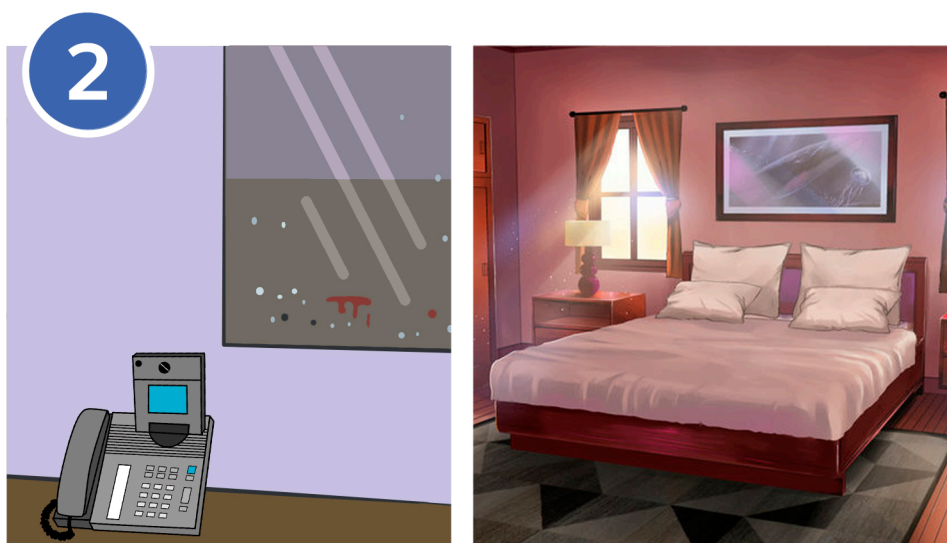

Для уборки стеклянных, интерьерных или зеркальных поверхностей возьмите чистую и сухую салфетку.