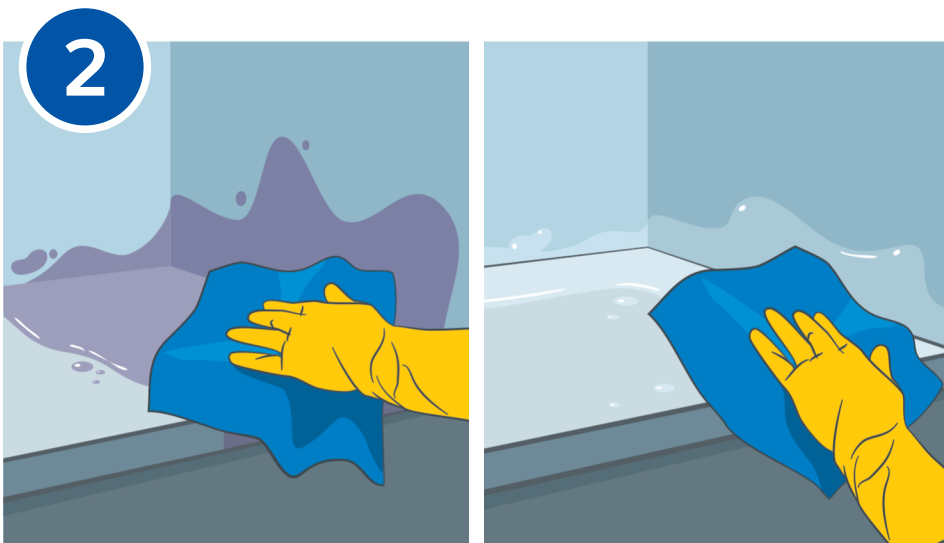

IMNOVA TOPCLEAN D 052 Уборка кухни

Мытье рабочих поверхностей и технологического оборудования

Приготовьте рабочий раствор
моющего средства **TOPCLEAN (D 052)**
с помощью дозатора.
Концентрация средства 0,5%
(5 мл средства на 1 л воды).

Смочите салфетку
в готовом рабочем растворе.
Обработайте рабочую поверхность.
Смойте водой.

Смочите салфетку
в рабочем растворе.
Обработайте поверхности
технологического оборудования.
Смойте водой.

Меры безопасности