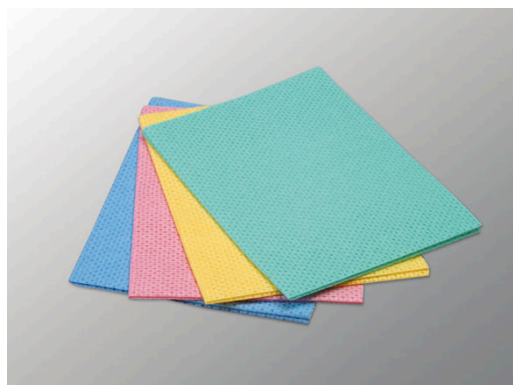

Салфетка ДжиПи Плюс

Базовая нетканая салфетка с коротким сроком использования.

Артикул: 100844, 100843, 100846, 100845

Область применения

- Коммерческая недвижимость, HoReCa (отели, рестораны, кафе, бары, столовые, кейтеринг, кухни), производства, клининг.

Описание

Салфетка используется для ежедневной уборки поверхностей с использованием моющих средств, в том числе для протирки столов в предприятиях общественного питания.

Назначение

- Традиционная ежедневная уборка объектов.

Типы поверхностей

- Любые поверхности, в том числе имеющие контакт с водой и жидкостями.

Особенности и преимущества

- Благодаря пористой структуре салфетка хорошо собирает грязь и быстро сохнет.
- Хорошо собирает влагу и отжимается.
- Увеличенный размер салфетки помогает убирать большую площадь за один раз.
- 4 цвета для цветовой кодировки и исключения перекрестных загрязнений.
- Салфетка рекомендована к применению как одноразовая.

Состав

70% вискоза, 30% полиэстер, акриловое связующее.

Характеристики (допустимое расхождение ±10%)

Размер: 50 x 35 см.

Толщина: 0,95 мм.

Вес одной салфетки: 14 грамм (80 г/м²).

Максимальная впитываемость в сухом состоянии: