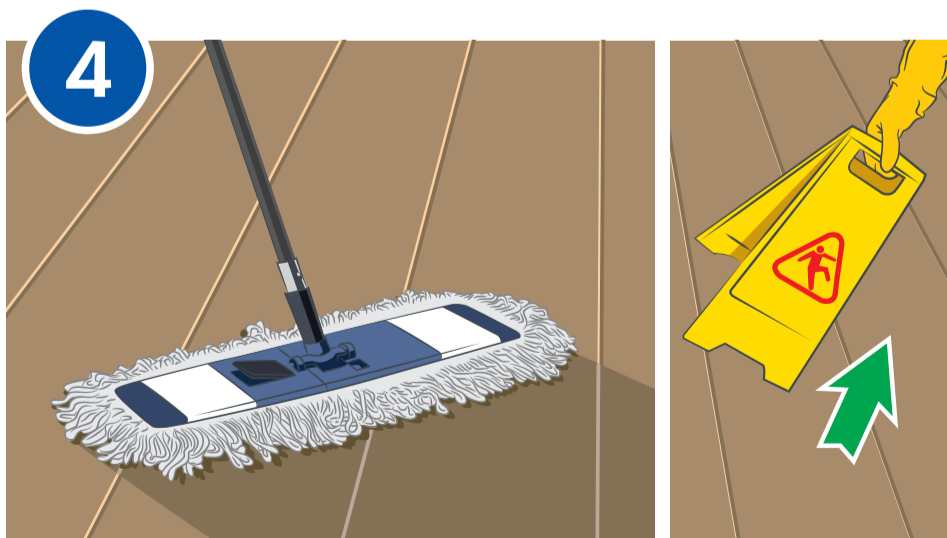

UNIVERSAL EXTRA D 015

Мойка пола в зале

Приготовьте рабочий раствор моющего средства **UNIVERSAL EXTRA (D 015)** через автоматический дозатор. Дозировка – 5 мл / 1 л воды.

Подметите пол.
Установите предупреждающий знак «Скользкий пол».

Нанесите моющий раствор на поверхность с помощью мопа.

Всегда используйте уборочный инвентарь строго в соответствии с маркировкой по принадлежности к помещениям.

Уберите предупреждающий знак «Скользкий пол».