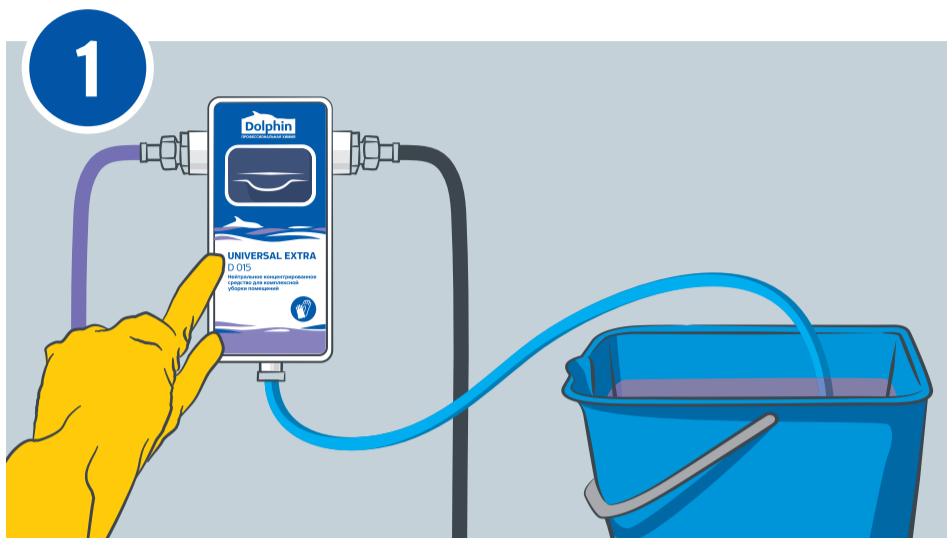

UNIVERSAL EXTRA D 015

Мойка пола в зале

Приготовьте рабочий раствор моющего средства **UNIVERSAL EXTRA (D 015)** через автоматический дозатор. Дозировка – 5 мл / 1 л воды.

Подметите пол.
Установите предупреждающий знак «Скользкий пол».

Нанесите моющий раствор на поверхность с помощью мопа.

Всегда используйте уборочный инвентарь строго в соответствии с маркировкой по принадлежности к помещениям.

Уберите предупреждающий знак «Скользкий пол».