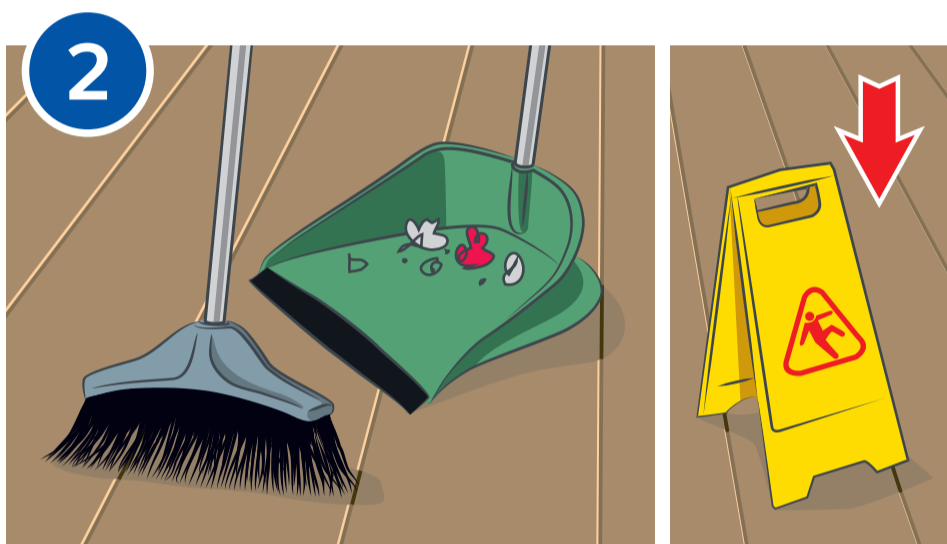

UNIVERSAL EXTRA D 015

Мойка пола в зале

Приготовьте рабочий раствор моющего средства **UNIVERSAL EXTRA (D 015)** через автоматический дозатор. Дозировка – 5 мл / 1 л воды.

Подметите пол.
Установите предупреждающий знак «Скользкий пол».

Нанесите моющий раствор на поверхность с помощью мопа.

Всегда используйте уборочный инвентарь строго в соответствии с маркировкой по принадлежности к помещениям.

Уберите предупреждающий знак «Скользкий пол».