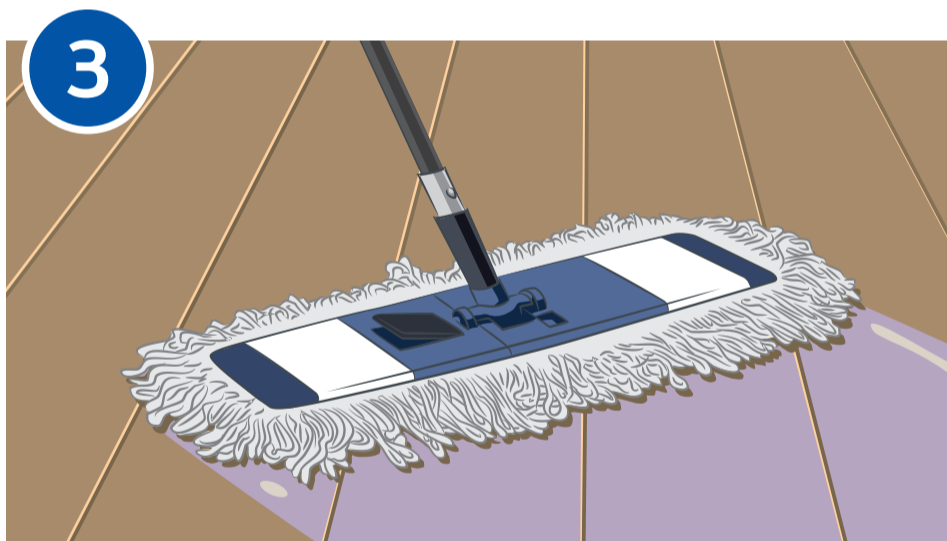

UNIVERSAL EXTRA D 015

Мойка пола в зале

Приготовьте рабочий раствор моющего средства **UNIVERSAL EXTRA (D 015)** через автоматический дозатор. Дозировка – 5 мл / 1 л воды.

Подметите пол.
Установите предупреждающий знак «Скользкий пол».

Нанесите моющий раствор на поверхность с помощью мопа.

Всегда используйте уборочный инвентарь строго в соответствии с маркировкой по принадлежности к помещениям.

Уберите предупреждающий знак «Скользкий пол».