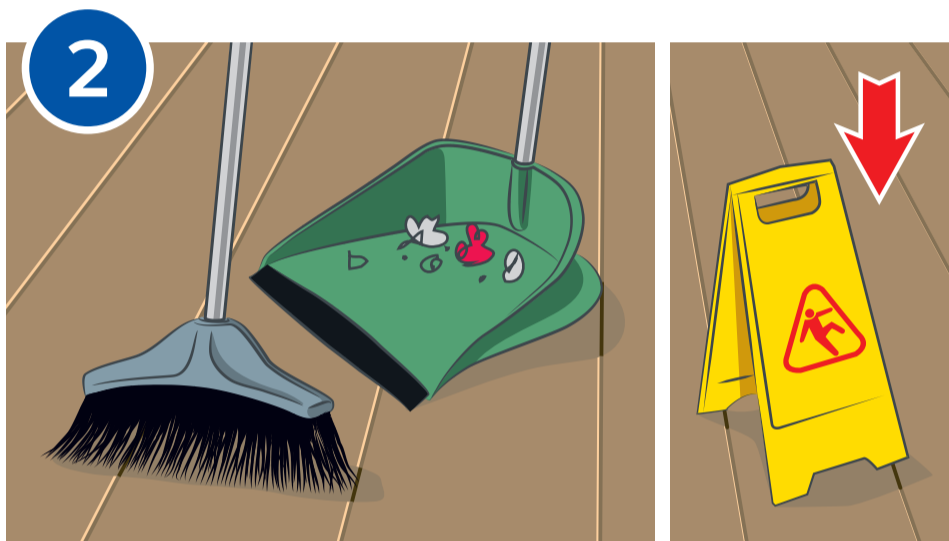

UNIVERSAL EXTRA D 015

Мойка пола в зале

Приготовьте рабочий раствор моющего средства **UNIVERSAL EXTRA (D 015)** при помощи дозатора. Дозировка – 5 мл / 1 л воды.

Подметите пол.

Установите предупреждающий знак «Скользкий пол».

Помойте поверхность рабочим раствором моющего средства с помощью мопа.

Всегда используйте уборочный инвентарь строго в соответствии с маркировкой по принадлежности к помещениям.

Уберите предупреждающий знак «Скользкий пол».