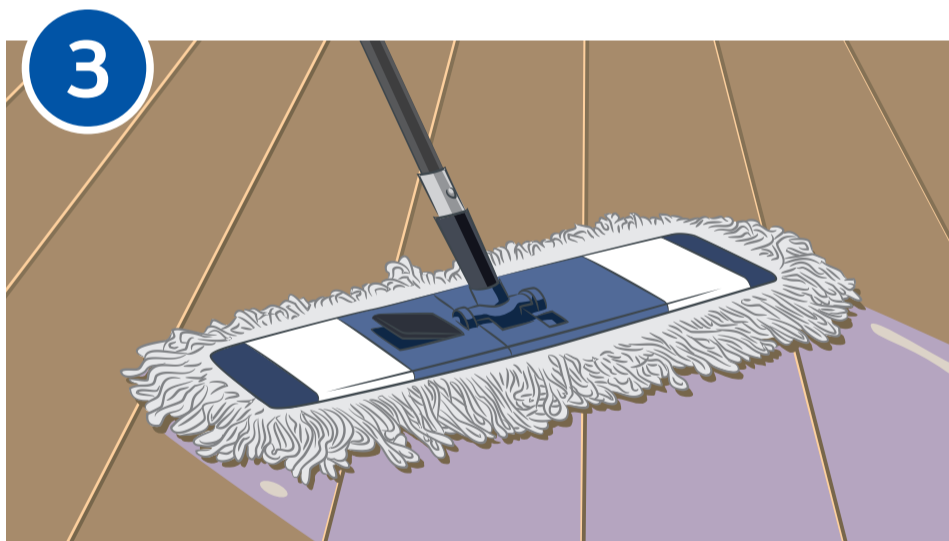

UNIVERSAL EXTRA D 015

Мойка пола в зале

Приготовьте рабочий раствор моющего средства **UNIVERSAL EXTRA (D 015)** при помощи дозатора. Дозировка – 5 мл / 1 л воды.

Подметите пол.

Установите предупреждающий знак «Скользкий пол».

Помойте поверхность рабочим раствором моющего средства с помощью мопа.

Всегда используйте уборочный инвентарь строго в соответствии с маркировкой по принадлежности к помещениям.

Уберите предупреждающий знак «Скользкий пол».