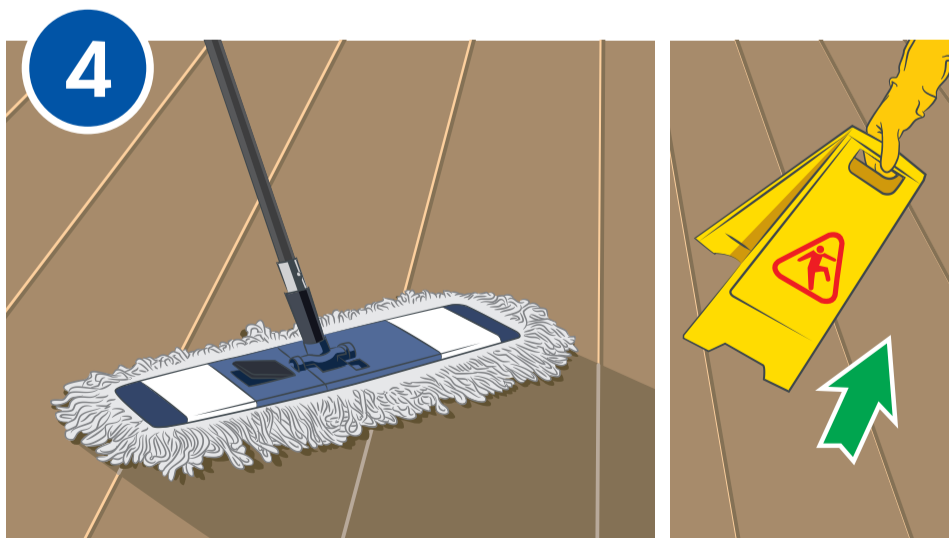

UNIVERSAL EXTRA D 015

Мойка пола в зале

Приготовьте рабочий раствор моющего средства **UNIVERSAL EXTRA (D 015)** при помощи дозатора. Дозировка – 5 мл / 1 л воды.

Подметите пол.

Установите предупреждающий знак «Скользкий пол».

Помойте поверхность рабочим раствором моющего средства с помощью мопа.

Всегда используйте уборочный инвентарь строго в соответствии с маркировкой по принадлежности к помещениям.

Уберите предупреждающий знак «Скользкий пол».