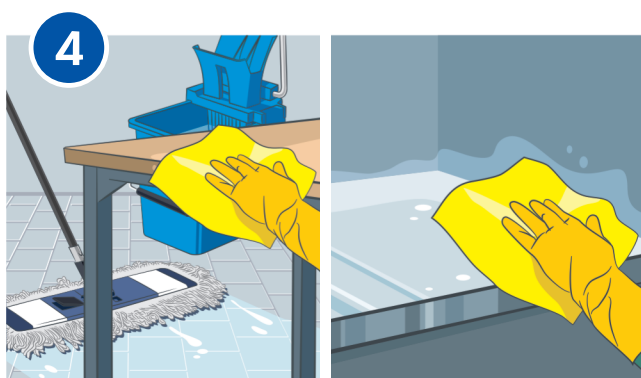

DEZO PROM К 006

Дезинфекция поверхностей и инвентаря

Приготовьте рабочий раствор мощного средства **DEZO PROM (К 006)** удобным способом.
Дозировка — 20 мл на 1 л воды.
При использовании помпы сделайте 1 нажатие на 1,25 л воды или 4 нажатия на 5 л воды.

Нанесите дезинфицирующий раствор на предварительно промытые поверхности.

Оставьте на указанное время экспозиции.

Поверхности, соприкасающиеся с пищей, промыть водой.

Меры безопасности

Использовать перчатки, избегать попадания средства в глаза и на кожу.