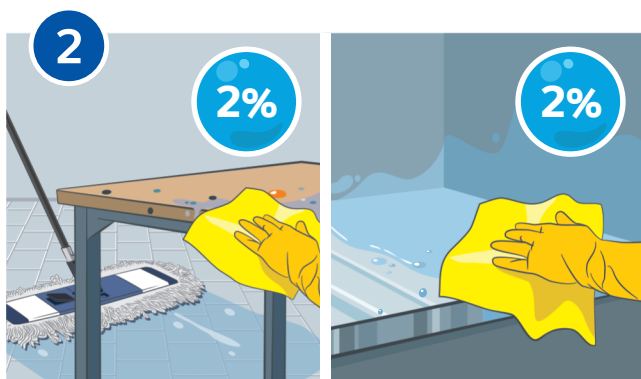

DEZO PROM К 006

Дезинфекция поверхностей и инвентаря

Приготовьте рабочий раствор мощного средства **DEZO PROM (К 006)** удобным способом.
Дозировка — 20 мл на 1 л воды.
При использовании помпы сделайте 1 нажатие на 1,25 л воды или 4 нажатия на 5 л воды.

Нанесите дезинфицирующий раствор на предварительно промытые поверхности.

Оставьте на указанное время экспозиции.

Поверхности, соприкасающиеся с пищей, промыть водой.

Меры безопасности

Использовать перчатки, избегать попадания средства в глаза и на кожу.