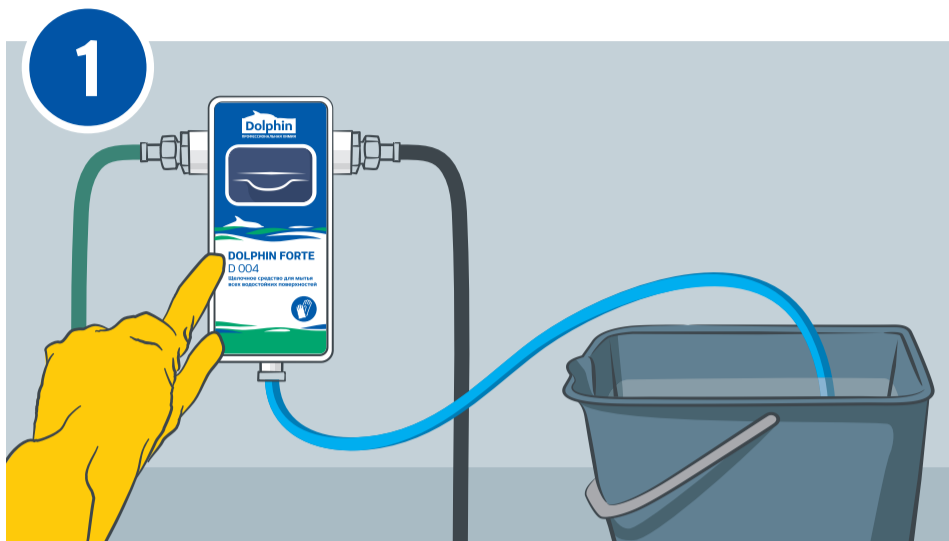

GRESOL D 008

Мойка зоны загрузки

Приготовьте рабочий раствор моющего средства **GRESOL (D008)** через автоматический дозатор. Дозировка – **8** мл / 1 л воды.

Подметите пол.

Нанесите моющий раствор на поверхность с помощью мопа.