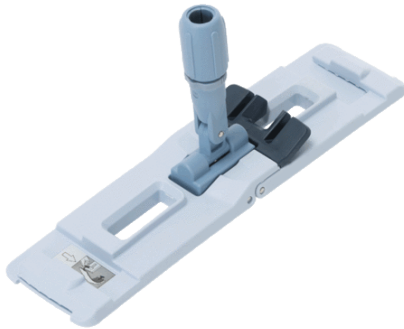

Держатель mopов 40 см

УльтраСпид Про

Прочный и легкий держатель mopов на ремнях с широкой педалью для профессиональной уборки. Зпатентованная конструкция. Система УльтраСпид Про - самая быстрая и эффективная среди ведерных систем Vileda Professional.

Артикул: 147593

Область применения

- Коммерческая и некоммерческая недвижимость, в том числе бизнес-центры, торговые центры, офисы, жилые комплексы, спортивные, культурные, учебные учреждения, транспорт, аэропорты, вокзалы; учреждения здравоохранения, производства, HoReCa и другие объекты клининга.
- Мытье mopами любых поверхностей: полы, плинтусы, лестницы, стены, потолки.
- Используется с mopами на ремнях и только с туннельным отжимом системы УльтраСпид Про для профессиональной уборки помещений площадью от 100 м² методом «ведро-вода».

Особенности и преимущества

- Зпатентованная конструкция держателя позволяет легко надевать и снимать mop одним движением.
- Фиксаторы ремней имеют скрытые зубцы, которые позволяют надежно и прочно закрепить mop ремнями к держателю.
- Маневренный в работе и легко управляется благодаря шарнирному соединению. Позволяет без усилий вымыть поверхности под мебелью или под батареями. Удобен для уборки вертикальных поверхностей, а также лестниц благодаря широкому углу наклона крепления.
- Благодаря широкой усиленной педали держатель легко складывается при надавливании ногой и надежно фиксируется в рабочем состоянии.
- Эргономичный дизайн для уменьшения нагрузки на плечи и спину клинера.
- Низкая платформа для доступа в узкие места.
- Прочная, надежная и легкая конструкция.
- Гигиеничные, гладкие и легко моющиеся элементы.
- Высококачественные материалы для долгого срока службы.
- Подходит для всех mopов системы УльтраСпид Про.

Рекомендации по использованию и уходу

- Чтобы надеть mop: сложить держатель, поставив его на пол и наступив ногой на педаль. Поднять сложенный держатель с пола и по очереди вставить ремни в зажимы.
- Чтобы зафиксировать держатель с mopом в рабочем положении: поставить держатель на пол и надавить на ручку сверху вниз до характерного щелчка.
- После работы промыть держатель под проточной водой или протереть салфеткой, смоченной слабым щелочным или кислотным раствором.
- Для дезинфекции протирать салфеткой с дезинфицирующим средством или погрузить держатель в дезраствор.
- Избегать длительного воздействия агрессивной химии.

Условия хранения, транспортировки и утилизации

Хранить в сухом и прохладном месте без прямого солнечного света. Продукт не подлежит особым условиям транспортировки опасных грузов и химикатов. Утилизация через мусорный полигон или мусоросжигающий завод.

Характеристики (допустимое расхождение ±10%)

Вес: 482 г.
Размер: 40 × 10 см, высота по самой высокой точке в раскрытом виде 5 см.
Крепление: еврокрепление с э-клипсой.

Состав:

Плоский держатель, мостик шарнирного соединения, соединительный шуруп – полипропилен. Педаль, шарнирное соединение, еврозажим – полиамид. Втулка – полиоксиметилен. Металлические оси, шар, пружины – нержавеющая сталь. Заклепка трубки – медь.