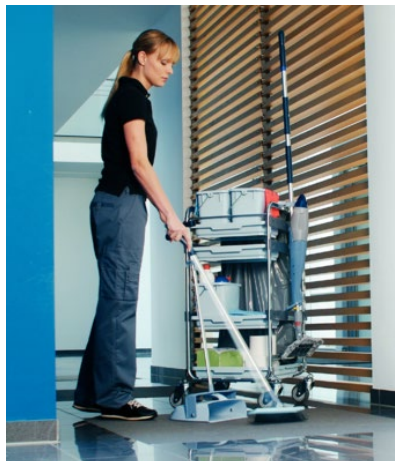

Щетка для совка, 25 см, с ручкой Леголенд

Компактная и легкая щетка средней жесткости для подметания напольных покрытий. Система Леголенд - универсальное решение для точечной уборки пола и сбора загрязнений различного типа.

Артикул: 119918

Область применения

- Объекты: коммерческая и некоммерческая недвижимость, учреждения здравоохранения, производства и HoReCa.
- Для точечной очистки и подметания напольных покрытий.
- Используется для сбора крупного и мелкого сухого сора.

Особенности и преимущества

- Густая щетина средней жесткости позволяет эффективно собирать мелкий, средний и крупный мусор.
- Маневренная головка на подвижном механизме для уборки в труднодоступных местах.
- Комфортная высота ручки.
- Легкий вес и компактный размер.
- Эргономичная рукоятка с крючком для подвешивания к совку Леголенд или на тележку Ориго 2.
- Гигиеничная система с моющим и нержавеющими материалами.
- Высококачественный пластик и алюминий для максимально долгого срока службы.
- Ширина щетки идеально подходит для уборки вместе с совком Леголенд.