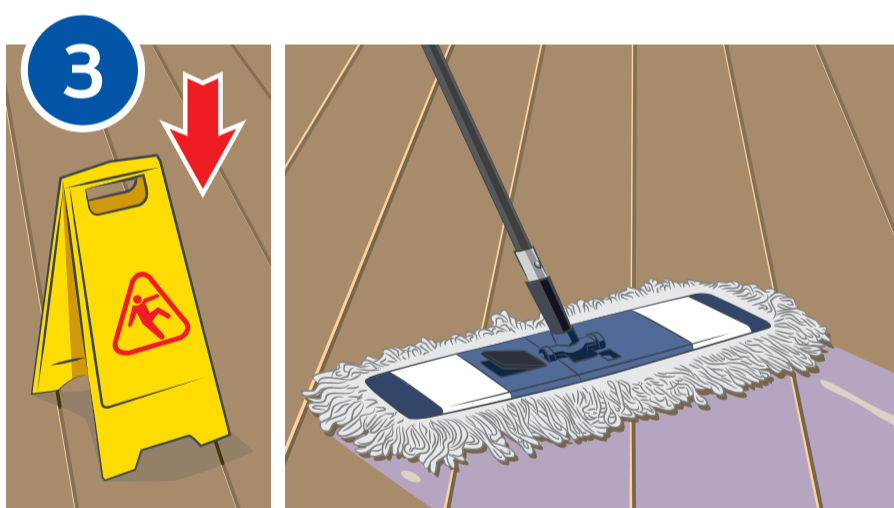

Помойте поверхность пола рабочим раствором моющего средства с помощью мопа.

Всегда используйте уборочный инвентарь строго в соответствии с маркировкой по принадлежности к помещениям.