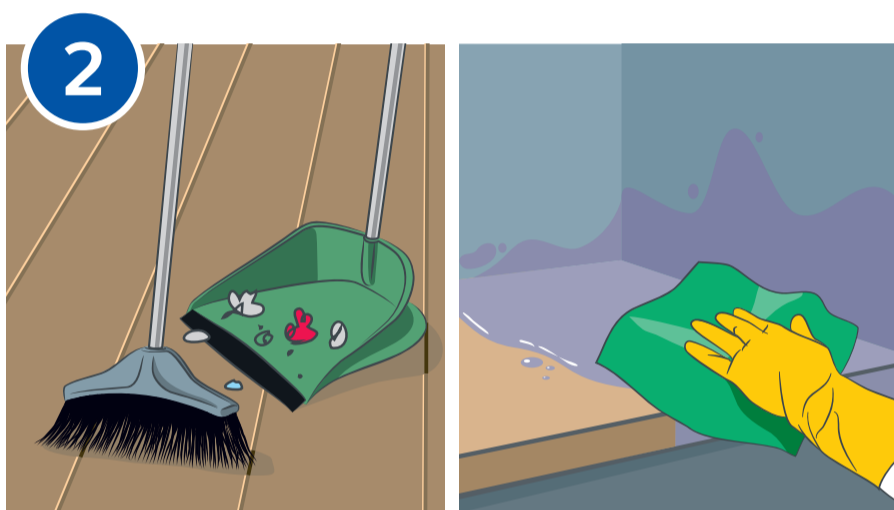

IMNOVA UNIPROF D 050

Уборка помещений в ЛПУ

(пол, стены, жесткая мебель, двери, оборудование)

Приготовьте рабочий раствор моющего средства **UNIPROF (D 050)** при помощи дозатора или помпы.
Дозировка – 5 мл / 1 л воды.