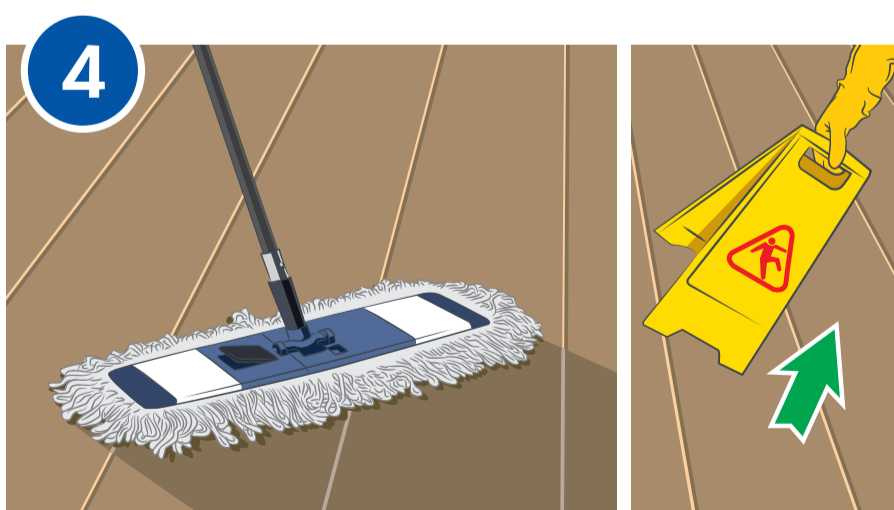

Протрите поверхность пола с помощью мопа.
Уберите предупреждающий знак «Скользкий пол».

Меры безопасности

Использовать перчатки, избегать попадания средства в глаза и на кожу.

Телефон горячей линии для потребителей: 8-800-550-80-38